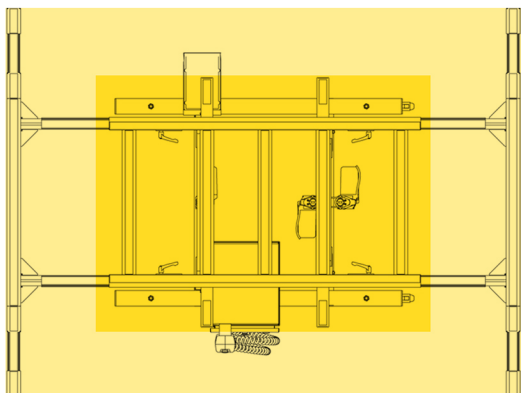

**Uniwersalny stół monterski / wersja premium**  
 Z uchylną, rozsuwaną ramą operacyjną i rolkami  
 KOD: USTM\_E90 (medium)

**Radiolex®**

- 1500 / 2000 mm -

- 1000 / 1500 mm -

- 780 / 1080 mm -

Opis	Wartość	Kolor / Ilość w komplecie
1 Rama operacyjna: wymiar przed - po rozsunięciu (s x l)	1000 - 1500 x 1500 - 2000 mm	Ral 2011
2 Wysokość powierzchni roboczej płynnie regulowana	780 – 1080 mm	
3 Dopuszczalne równomierne obciążenie w pozycji poziomej	200 kg	
4 Dopuszczalne równomierne obciążenie w pozycji pionowej	150 kg	
5 Podpory ramy operacyjnej: stałe / uchylne		Ral 2011; 2 / 2
6 Płynnie regulowane pochylenie ramy operacyjnej – wspomagane elektryczne 230V	0 – 90 stopni	
7 Zestaw rolkowy s. 660 mm	Tak	
8 Podstawa jezdna na kołach: stałe / z blokadą	Tak	Ral 7024; 2 / 2
9 Możliwość rozłączenia podstawy jezdnej od ramy operacyjnej	Tak	
10 Mocowanie płyt monterskich przy pomocy: kształtek oporowych / uchwytów prostych / uchwytów narożnych	Tak	2 + 2 + 2
11 Podpora dodatkowa - boczna	Tak	 4
12 Kuwety podręczne	Tak	2