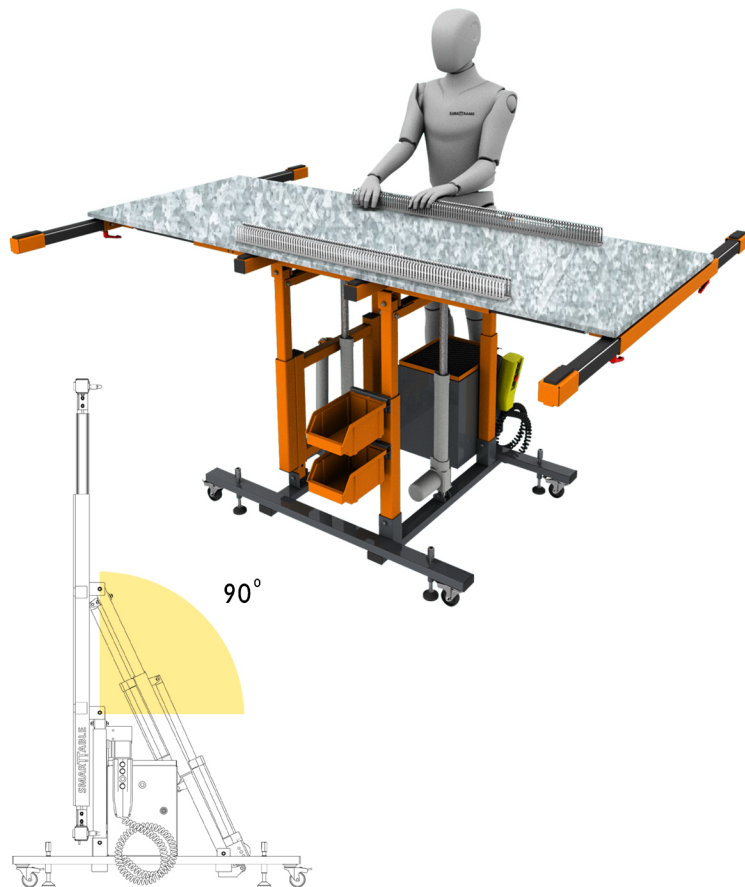

**Uniwersalny stół monterski / wersja premium**  
 Z uchylną, rozsuwaną ramą operacyjną i rolkami  
 KOD: USTM\_E90 (medium)

**Radiolex®**

- 1500 / 2000 mm -

- 1000 / 1500 mm -

- 780 / 1080 mm -

Opis	Wartość	Kolor / Ilość w komplecie
1 Rama operacyjna: wymiar przed - po rozsunięciu (s x l)	1000 - 1500 x 1500 - 2000 mm	Ral 2011
2 Wysokość powierzchni roboczej płynnie regulowana	780 – 1080 mm	
3 Dopuszczalne równomierne obciążenie w pozycji poziomej	200 kg	
4 Dopuszczalne równomierne obciążenie w pozycji pionowej	150 kg	
5 Podpory ramy operacyjnej: stałe / uchylne		Ral 2011; 2 / 2
6 Płynnie regulowane pochylenie ramy operacyjnej – wspomagane elektryczne 230V	0 – 90 stopni	
7 Zestaw rolkowy s. 660 mm	Tak	
8 Podstawa jezdna na kołach: stałe / z blokadą	Tak	Ral 7024; 2 / 2
9 Możliwość rozłączenia podstawy jezdnej od ramy operacyjnej	Tak	
10 Mocowanie płyt monterskich przy pomocy: kształtek oporowych / uchwytów prostych / uchwytów narożnych	Tak	2 + 2 + 2
11 Podpora dodatkowa - boczna	Tak	 4
12 Kuwety podręczne	Tak	2