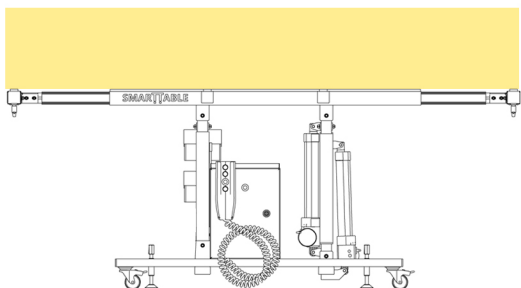

**Uniwersalny stół monterski / wersja premium**  
 Z uchylną, rozsuwaną ramą operacyjną i rolkami  
 KOD: USTM\_E90 (medium)

**Radiolex®**

- 1500 / 2000 mm -

- 1000 / 1500 mm -

- 780 / 1080 mm -

Opis	Wartość	Kolor / Ilość w komplecie
1 Rama operacyjna: wymiar przed - po rozsunięciu (s x l)	1000 - 1500 x 1500 - 2000 mm	Ral 2011
2 Wysokość powierzchni roboczej płynnie regulowana	780 – 1080 mm	
3 Dopuszczalne równomierne obciążenie w pozycji poziomej	200 kg	
4 Dopuszczalne równomierne obciążenie w pozycji pionowej	150 kg	
5 Podpory ramy operacyjnej: stałe / uchylne		Ral 2011; 2 / 2
6 Płynnie regulowane pochylenie ramy operacyjnej – wspomagane elektryczne 230V	0 – 90 stopni	
7 Zestaw rolkowy s. 660 mm	Tak	
8 Podstawa jezdna na kołach: stałe / z blokadą	Tak	Ral 7024; 2 / 2
9 Możliwość rozłączenia podstawy jezdnej od ramy operacyjnej	Tak	
10 Mocowanie płyt monterskich przy pomocy: kształtek oporowych / uchwytów prostych / uchwytów narożnych	Tak	2 + 2 + 2
11 Podpora dodatkowa - boczna	Tak	 4
12 Kuwety podręczne	Tak	2